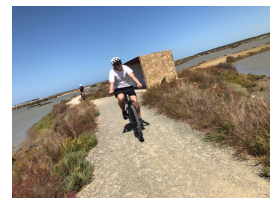

9:30 – 12:30 hora

🕒 03:00 ↔ 30,0 km Ø 15 km

E-Bike
MTB

Miércoles MTB Tour Chiclana

Sancti Petri, Salzsalinen

9:30 – 12:30 Uhr

🕒 03:00 ↔ 30km Ø 15 km/h

E-Bike
MTB