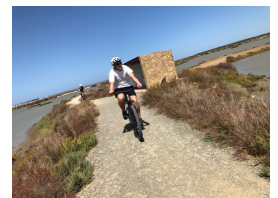

**Wednesday MTB Tour Chiclana
Sancti Petri, Salzsalinen**
9:30 – 12:30 Uhr

+34 637427727